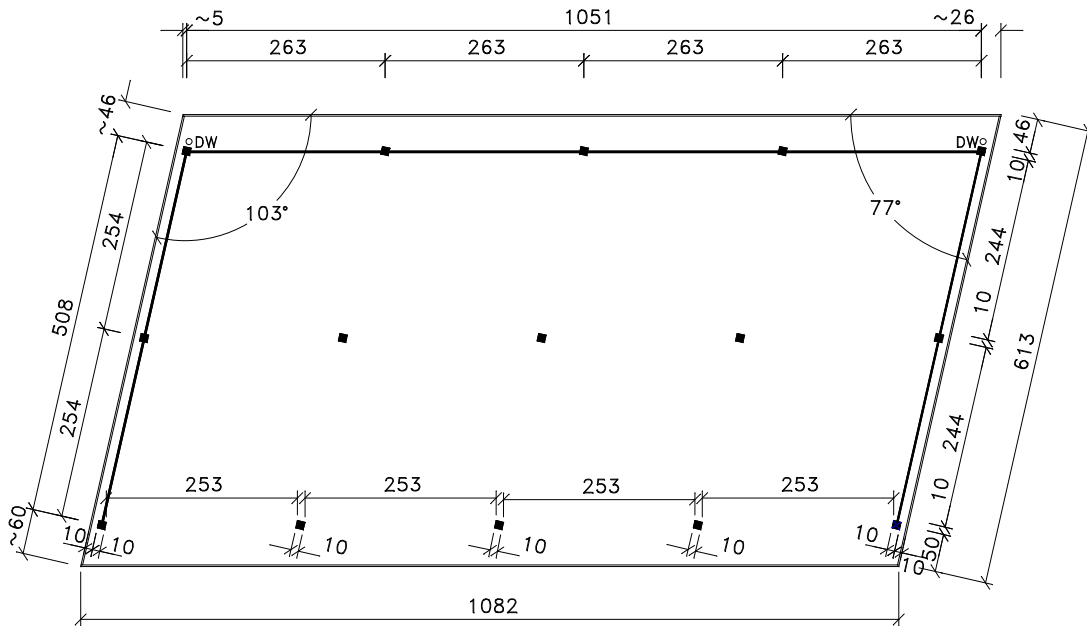

Frontansicht

Seitenansicht

Einfahrt

Masse in cm
Dimensions en cm

Carport mit Flachdach

uninorm

5623 Boswil
9501 Wil SG
1033 Cheseaux

Mst:1:100