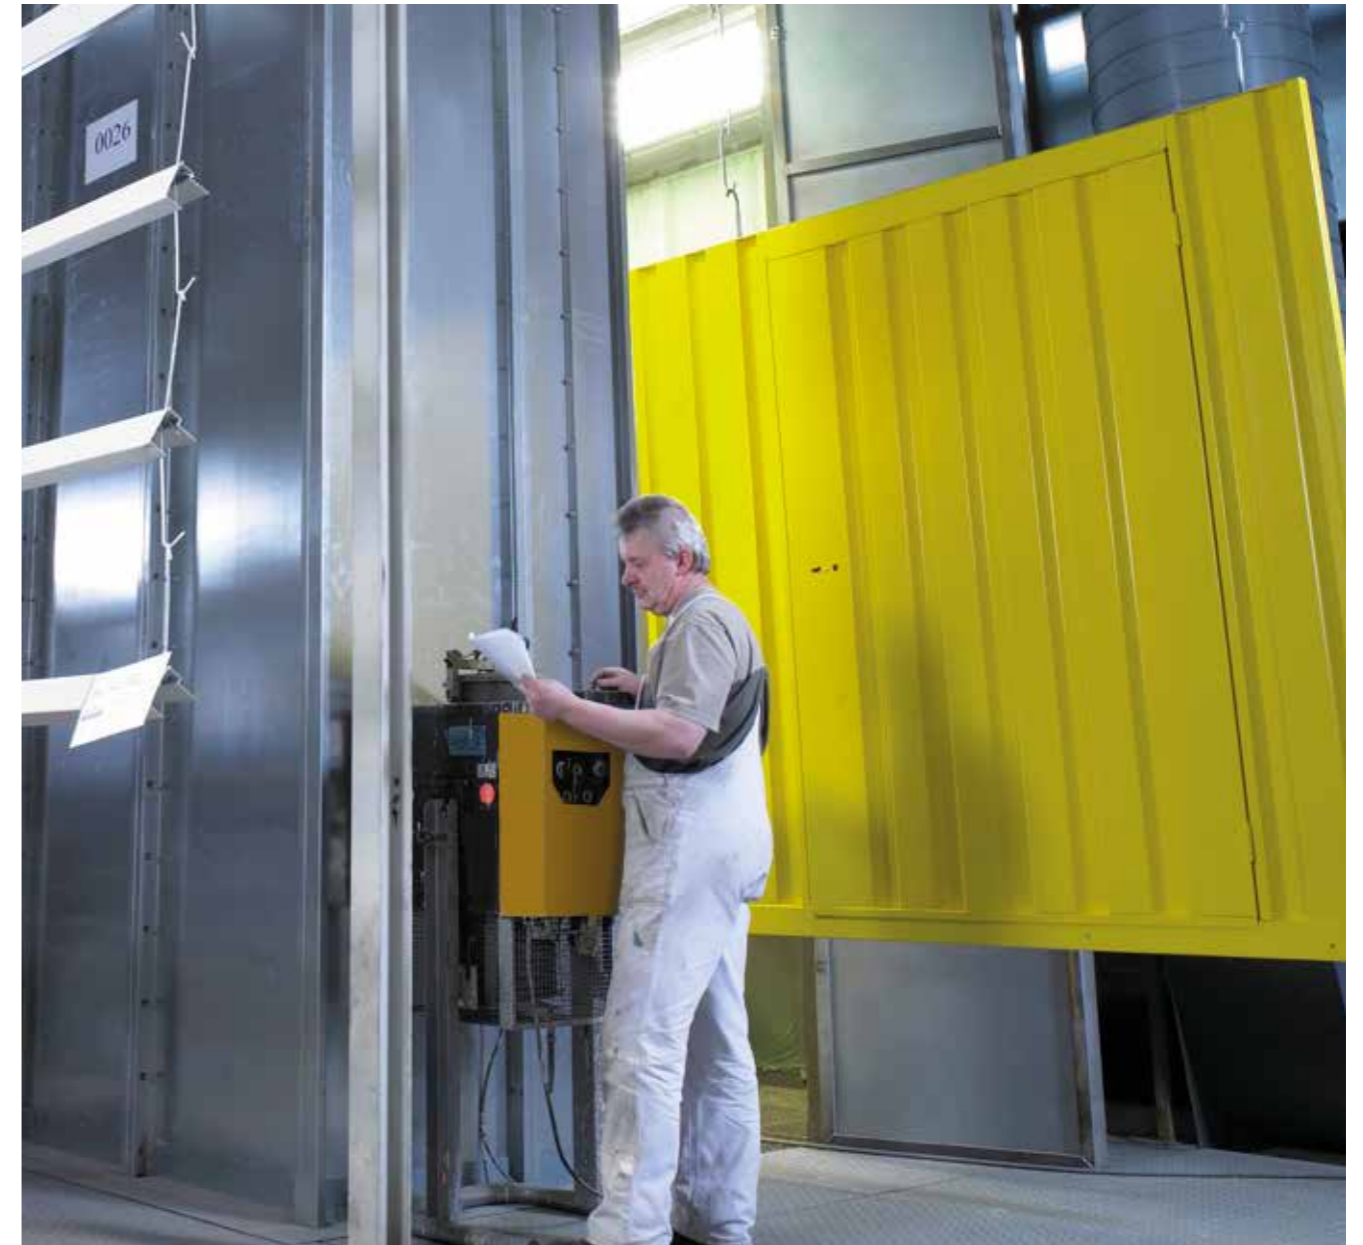

Wirklich zufriedene Kunden sind eine Frage des Zuhörens, des Verstehens und des Könnens Willkommen bei Siebau

Immer dann, wenn Sie höchste Qualität gepaart mit erstklassigem Design suchen, sind wir der richtige Partner für Sie. Seit 1946 designen, konstruieren und produzieren wir unsere Produkte an unserem Standort in Kreuztal (Nordrhein-Westfalen, Siegerland).

Für Sie bauen und realisieren wir Projekte, die einzigartig sind. Tausende zufriedene Kunden aus ganz Europa zeigen uns, dass wir mit unserer Design- und Qualitätsphilosophie auf dem richtigen Weg sind.

Unser Ziel ist für uns zugleich auch die Verpflichtung, Ihre Wünsche und Anforderungen genau zu kennen und zu hinterfragen. Nur weil wir über dieses Wissen verfügen, sind wir zum Beispiel in der Lage, als einziger Hersteller Carports für nahezu jedes Grundstück maßgeschneidert zu bauen.

Hinter all den Innovationen und der Technik stehen bei Siebau Menschen, die mit Leib und Seele dabei sind und denen es Spaß macht, Sie zu begeistern. Jahrelange Erfahrung, detailliertes Wissen und ständige Weiterentwicklung sind dafür die Grundlage.

Ihr Wolfgang Neuhoff

Geschäftsführender Gesellschafter
Siebau Raumsysteme GmbH & Co. KG

www.siebau.com