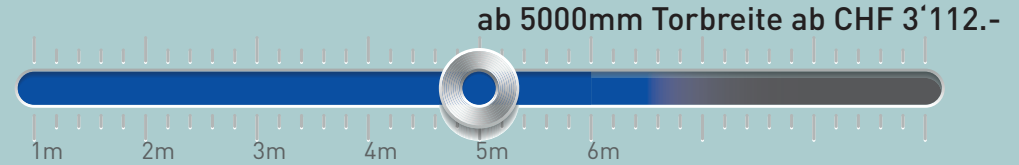

PREMIUM PARTNER · Beratung Montage Service

uninorm

Baumodule – fix und fertig

UNINORM TECHNIC AG · Wohlerstrasse 2 · 5623 Boswil · T 056 666 01 11 · uninorm.ch

TORGRÖSSEN - in 32 Normgrößen + Zwischenbreiten gegen Aufpreis.