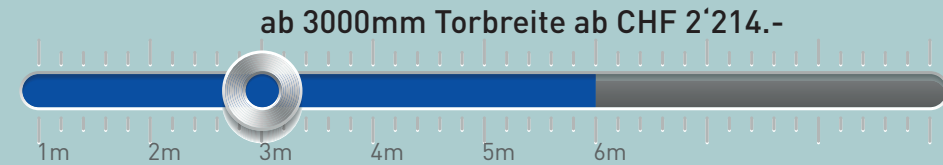

PREMIUM PARTNER · Beratung Montage Service

uninorm

Baumodule – fix und fertig

UNINORM TECHNIC AG · Wohlerstrasse 2 · 5623 Boswil · T 056 666 01 11 · uninorm.ch

TORGRÖSSEN - in 32 Normgrößen + Zwischenbreiten gegen Aufpreis.