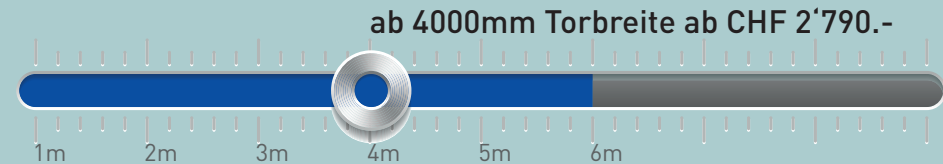

PREMIUM PARTNER · Beratung Montage Service

uninorm

Baumodule – fix und fertig

UNINORM TECHNIC AG · Wohlerstrasse 2 · 5623 Boswil · T 056 666 01 11 · uninorm.ch

TORGRÖSSEN - in 32 Normgrößen + Zwischenbreiten gegen Aufpreis.