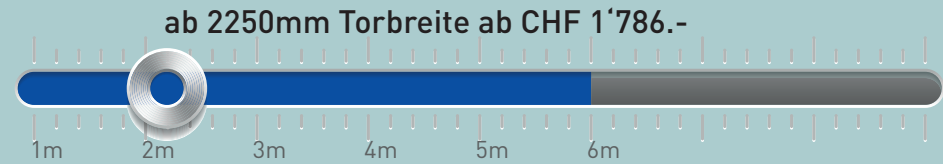

PREMIUM PARTNER · Beratung Montage Service

uninorm

Baumodule – fix und fertig

UNINORM TECHNIC AG · Wohlerstrasse 2 · 5623 Boswil · T 056 666 01 11 · uninorm.ch

TORGRÖSSEN - in 32 Normgrößen + Zwischenbreiten gegen Aufpreis.