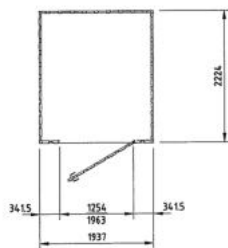

Modell 111

92 x 235 x 219 cm
CHF 3880.-

Grundriss

Rückwand

Seitenwand
(vorne mit Tür)

Querschnitt

Modell 211

195 x 235 x 219 cm
CHF 4380.-

Grundriss

Türwand

Seitenwand

Querschnitt

Modell 311

299 x 235 x 219 cm
CHF 4980.-

Grundriss

Türwand

Seitenwand

Querschnitt

Modell 411

402 x 235 x 221 cm
CHF 6950.-

Grundriss

Türwand

Seitenwand

Querschnitt

Modell 511

506 x 235 x 221 cm
CHF 8000.-

Grundriss

Türwand

Seitenwand

Querschnitt