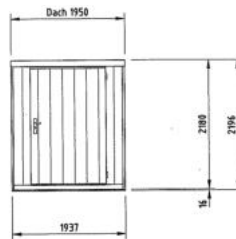

Abbildung zeigt kostenpflichtige Optionen

Gerätehaus „Gardenbox“

ab CHF
3'880.-
netto exkl. MwSt.

Normgrössen

Diverse Grössen zwischen
92 x 235 x 219 cm bis 506 x 235 x 221 cm

- Jede Gardenbox wird in Standard Anthrazitgrau ausgeliefert .
- Weitere RAL Farben mit Aufpreis möglich.
- Holzboden aus OSB-Platten.
- Extrabreite Türe, Durchgang 124 cm.
- Auch möglich mit Doppeltüren gegen Aufpreis.
- Auf Kundenwunsch auch mit moderner Holzverkleidung erhältlich.
- Diverse Inneneinrichtungen erhältlich (Regale, Kabelaufhängung etc.)
- Lieferung und Montage in der ganzen Schweiz. Preis auf Anfrage.

Modell 111

92 x 235 x 219 cm
CHF 3880.-

Grundriss

Rückwand

Seitenwand
(vorne mit Tür)

Querschnitt

Modell 211

195 x 235 x 219 cm
CHF 4380.-

Grundriss

Türwand

Seitenwand

Querschnitt

Modell 311

299 x 235 x 219 cm
CHF 4980.-

Grundriss

Türwand

Modell 511

506 x 235 x 221 cm
CHF 8000.-

Grundriss

Türwand

Seitenwand

Querschnitt