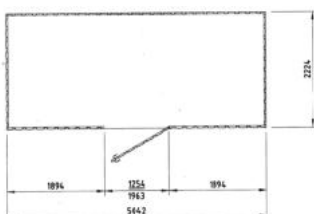

Modell 111

92 x 235 x 219 cm
CHF 3880.-

Grundriss

Rückwand

Seitenwand
(vorne mit Tür)

Querschnitt

Modell 211

195 x 235 x 219 cm
CHF 4380.-

Grundriss

Türwand

Seitenwand

Querschnitt

Modell 311

299 x 235 x 219 cm
CHF 4980.-

Grundriss

Türwand

Seitenwand

Querschnitt

Modell 411

402 x 235 x 221 cm
CHF 6950.-

Grundriss

Türwand

Seitenwand

Querschnitt

Modell 511

506 x 235 x 221 cm
CHF 8000.-

Grundriss

Türwand

Seitenwand

Querschnitt