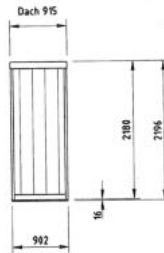

Abbildung zeigt kostenpflichtige Optionen

Gerätehaus „Gardenbox“

ab CHF
3'880.-
netto exkl. MwSt.

Normgrössen

Diverse Grössen zwischen
92 x 235 x 219 cm bis 506 x 235 x 221 cm

- Jede Gardenbox wird in Standard Anthrazitgrau ausgeliefert .
- Weitere RAL Farben mit Aufpreis möglich.
- Holzboden aus OSB-Platten.
- Extrabreite Türe, Durchgang 124 cm.
- Auch möglich mit Doppeltüren gegen Aufpreis.
- Auf Kundenwunsch auch mit moderner Holzverkleidung erhältlich.
- Diverse Inneneinrichtungen erhältlich (Regale, Kabelaufhängung etc.)
- Lieferung und Montage in der ganzen Schweiz. Preis auf Anfrage.

Modell 111

92 x 235 x 219 cm
CHF 3880.-

Grundriss

Rückwand

Seitenwand
(vorne mit Tür)

Querschnitt

Modell 211

195 x 235 x 219 cm
CHF 4380.-

Grundriss

Türwand

Seitenwand

Querschnitt

Modell 311

299 x 235 x 219 cm
CHF 4980.-

Grundriss

Türwand

Modell 511

506 x 235 x 221 cm
CHF 8000.-

Grundriss

Türwand

Seitenwand

Querschnitt