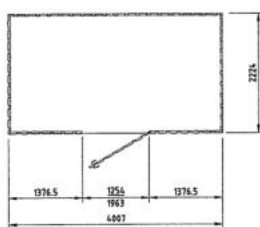

Modell 111

92 x 235 x 219 cm
CHF 3880.-

Grundriss

Rückwand

Seitenwand
(vorne mit Tür)

Querschnitt

Modell 211

195 x 235 x 219 cm
CHF 4380.-

Grundriss

Türwand

Seitenwand

Querschnitt

Modell 311

299 x 235 x 219 cm
CHF 4980.-

Grundriss

Türwand

Seitenwand

Querschnitt

Modell 411

402 x 235 x 221 cm
CHF 6950.-

Grundriss

Türwand

Seitenwand

Querschnitt

Modell 511

506 x 235 x 221 cm
CHF 8000.-

Grundriss

Türwand

Seitenwand

Querschnitt