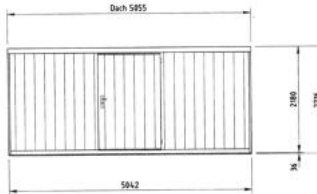

Abbildung zeigt kostenpflichtige Optionen

Gerätehaus „Gardenbox“

ab CHF
3'880.-
netto exkl. MwSt.

Normgrössen

Diverse Grössen zwischen
92 x 235 x 219 cm bis 506 x 235 x 221 cm

- Jede Gardenbox wird in Standard Anthrazitgrau ausgeliefert .
- Weitere RAL Farben mit Aufpreis möglich.
- Holzboden aus OSB-Platten.
- Extrabreite Türe, Durchgang 124 cm.
- Auch möglich mit Doppeltüren gegen Aufpreis.
- Auf Kundenwunsch auch mit moderner Holzverkleidung erhältlich.
- Diverse Inneneinrichtungen erhältlich (Regale, Kabelaufhängung etc.)
- Lieferung und Montage in der ganzen Schweiz. Preis auf Anfrage.

Grundriss

Türwand

Seitenwand

Querschnitt

Modell 311

299 x 235 x 219 cm
CHF 4980.-

Grundriss

Türwand

Seitenwand

Querschnitt

Modell 411

402 x 235 x 221 cm
CHF 6950.-

Grundriss

Türwand

Seitenwand

Querschnitt

Modell 511

506 x 235 x 221 cm
CHF 8000.-

Grundriss

Türwand

Seitenwand

Querschnitt