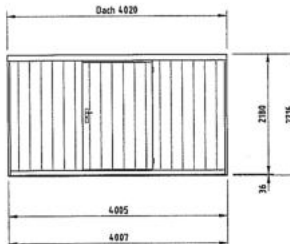

Modell 111

92 x 235 x 219 cm
CHF 3880.-

Grundriss

Rückwand

Seitenwand
(vorne mit Tür)

Querschnitt

Modell 211

195 x 235 x 219 cm
CHF 4380.-

Grundriss

Türwand

Seitenwand

Querschnitt

Modell 311

299 x 235 x 219 cm
CHF 4980.-

Grundriss

Türwand

Seitenwand

Querschnitt

Modell 411

402 x 235 x 221 cm
CHF 6950.-

Grundriss

Türwand

Seitenwand

Querschnitt

Modell 511

506 x 235 x 221 cm
CHF 8000.-

Grundriss

Türwand

Seitenwand

Querschnitt