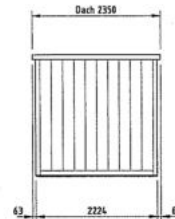

Modell 111

92 x 235 x 219 cm
CHF 3880.-

Grundriss

Rückwand

Seitenwand
(vorne mit Tür)

Querschnitt

Modell 211

195 x 235 x 219 cm
CHF 4380.-

Grundriss

Türwand

Seitenwand

Querschnitt

Modell 311

299 x 235 x 219 cm
CHF 4980.-

Grundriss

Türwand

Seitenwand

Querschnitt

Modell 411

402 x 235 x 221 cm
CHF 6950.-

Grundriss

Türwand

Seitenwand

Querschnitt

Modell 511

506 x 235 x 221 cm
CHF 8000.-

Grundriss

Türwand

Seitenwand

Querschnitt