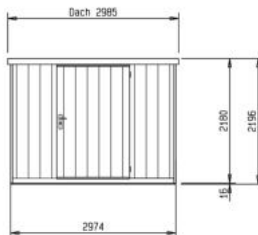

Abbildung zeigt kostenpflichtige Optionen

Gerätehaus „Gardenbox“

ab CHF
3'880.-
netto exkl. MwSt.

Normgrössen

Diverse Grössen zwischen
92 x 235 x 219 cm bis 506 x 235 x 221 cm

- Jede Gardenbox wird in Standard Anthrazitgrau ausgeliefert .
- Weitere RAL Farben mit Aufpreis möglich.
- Holzboden aus OSB-Platten.
- Extrabreite Türe, Durchgang 124 cm.
- Auch möglich mit Doppeltüren gegen Aufpreis.
- Auf Kundenwunsch auch mit moderner Holzverkleidung erhältlich.
- Diverse Inneneinrichtungen erhältlich (Regale, Kabelaufhängung etc.)
- Lieferung und Montage in der ganzen Schweiz. Preis auf Anfrage.

Grundriss

Türwand

Seitenwand

Querschnitt

Modell 311

299 x 235 x 219 cm
CHF 4980.-

Grundriss

Türwand

Seitenwand

Querschnitt

Modell 411

402 x 235 x 221 cm
CHF 6950.-

Grundriss

Türwand

Seitenwand

Querschnitt

Modell 511

506 x 235 x 221 cm
CHF 8000.-

Grundriss

Türwand

Seitenwand

Querschnitt